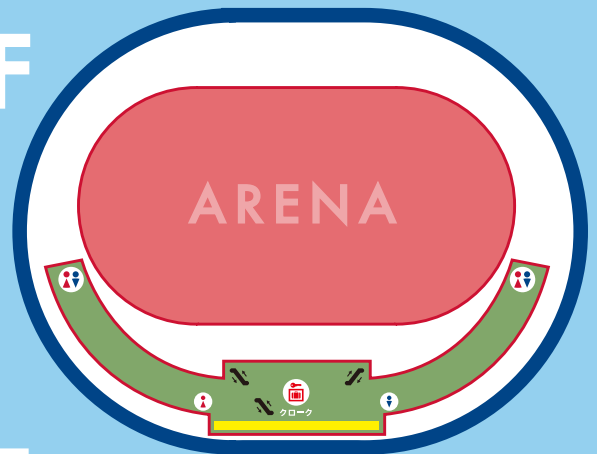

AREA MAP

1F

OUT DOORS

2F

3F

4F

- 🍷 ドリンク
- ♿ 多目的トイレ
- 👤 親子エリア受付
- 🚬 喫煙所