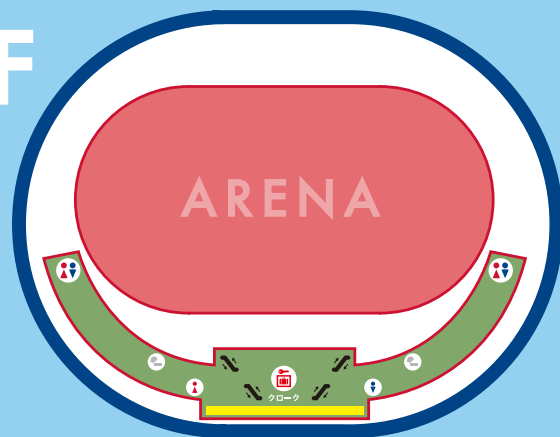

AREA MAP

1F

OUT DOORS

2F

3F

4F

-  ドリンク
-  親子エリア受付
-  多目的トイレ