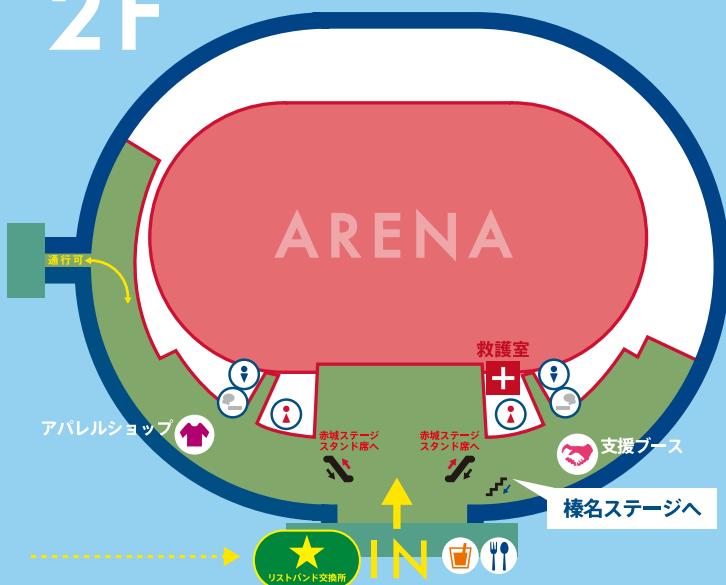

AREA MAP

1F

OUT DOORS

2F

3F

4F

-  ドリンク
-  親子エリア受付
-  多目的トイレ